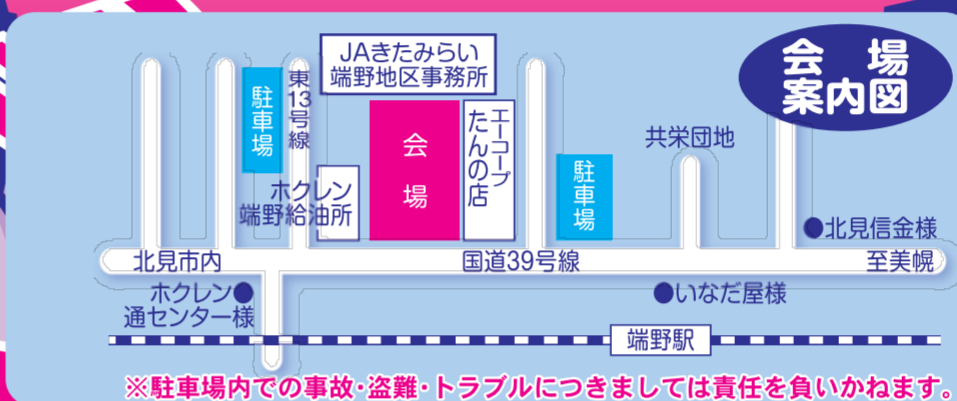

共催

きたみらい端野地区事務所・端野町観光物産協会

10月15日

10:00▶14:00

きたみらい
端野地区事務所特設会場

※駐車場内での事故・盗難・トラブルにつきましては責任を負いかねます。

現金お買上げ 1,000円につき
「お楽しみ抽選券」
を1枚差し上げます。

お楽しみ抽選会

午後1:00~

豪華景品
を多数用意!!

- 旅行券 (50,000円)
- 液晶テレビ
- 地域特産品 など

協賛

- ・オホーツク観光(株)・(株)環境ダイゼン・(株)シバヤマ電器・常呂漁業協同組合
- ・(株)ホクレン商事Aコープ端野店・ホクレン肥料(株)北見工場
- ・北海道糖業(株)北見製糖所・ノーザンアークリゾート(株)・(株)農協観光 北見支店
- ・一般財団法人丸森町観光物産振興公社・丸森町姉妹都市交流協会

タイムサービス

午前11:20~

●玉ねぎ 100円
●馬鈴薯 200円

特価販売!!
鮮貝付帆立・鮮帆立貝柱

常呂漁協・海産物販売コーナー

神戸コロッケ販売コーナー

端野産男しゃくを使用した
(株)ロック・フィールド

地場産消費拡大キャンペーン 試食コーナー
豚汁・きたみらい牛乳

丸森町産新米
特価販売

毎年大人気の姉妹都市
宮城県丸森町の特産品 販売コーナー
大特価で販売!!

端野町観光物産協会による
特産品等を

地元農産物特価販売
●玉ねぎ ●馬鈴薯
●もち米など

地方発送承ります

※品物は多数ご用意しておりますが、品切れの際はご容赦ください。

端野農業物産フェア